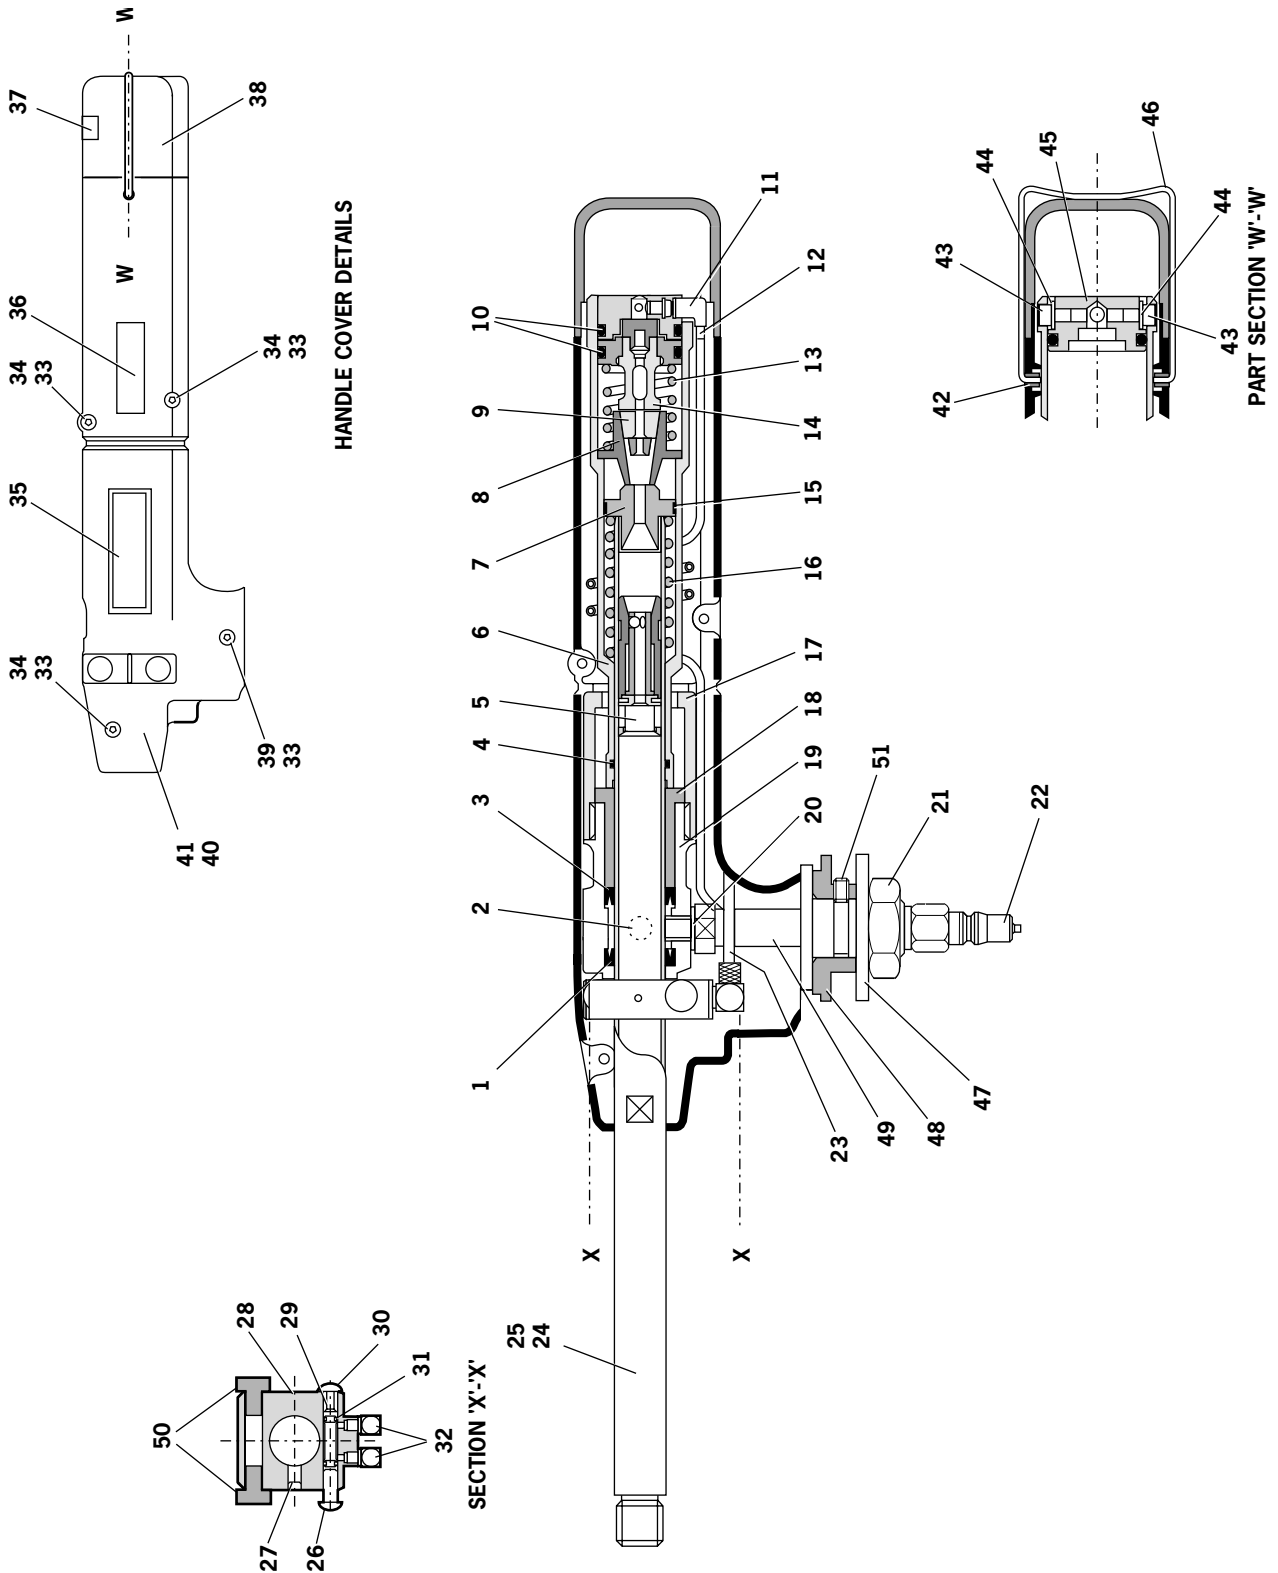

General Assembly of Base Tool 07535-02500 MkII

Parts List for Base Tool 07535-02500 MkII

07535-02500 (S) PARTS LIST									
ITEM	PART N°	DESCRIPTION	QTY	SPARES	ITEM	PART N°	DESCRIPTION	QTY	SPARES
1	07003-00237	SEAL (STATIC)	1	-	29	07530-02302	AIR TAIL JAW SPOOL	1	-
2	07530-00500	BLEED PLUG ASSEMBLY (ITEMS 52 to 55)	1	-	30	07004-00059	1/8" STARLOCK WASHER BLACK	1	-
3	07003-00236	SEAL (DYNAMIC)	1	1	31	07003-00121	'O' RING	2	3
4	07003-00167	'O' RING	1	1	32	07005-01571	ELBOW CONNECTOR	2	-
5	07271-01100	MECHANICAL CURSOR ASSEMBLY	1	-	33	07002-00134	M4 HEX NUT	4	-
6	07530-02207	TAIL JAW CYLINDER	1	-	34	07001-00401	M4 X 10 LONG SOCKET HEAD CAP SCREW	3	-
7	07530-02205	BARREL PLUG	1	-	35	07530-02210	LABEL	2	-
8	07530-00208	JAW HOUSING	1	-	36	07007-01504	CE MARK LABEL	1	-
9	07151-00403	JAWS	2	2	37	07007-01503	BOOK SYMBOL LABEL	1	-
10	07003-00113	'O' RING	2	2	38	07530-02603	END CAP	1	-
11	07005-01972	L TYPE THREADED NIPPLE	1	-	39	07001-00262	M4 X 22 LONG SOCKET HEAD CAP SCREW	2	-
12	07530-02211	AIR TAIL JAW CONCERTINA TUBE	1	-	40	07535-02502	MODIFIED HANDLE MOULDING (RIGHT)	1	-
13	07154-00404	SPRING	1	-	41	07535-02503	MODIFIED HANDLE MOULDING (LEFT)	1	-
14	07530-02800	TAIL JAW PISTON ASSEMBLY	1	-	42	01810-02136	BRIV RIVET	2	-
15	07530-00206	RUBBING STRIP	1	1	43	07001-00504	M4 X 6 LONG SOCKET HEAD CAP SCREW	2	2
16	07490-03002	BARREL RETURN SPRING	1	-	44	07002-00153	M4 WASHER PLASTIC	2	-
17	07530-00204	STROKE LIMITER	1	-	45	07530-02213	REAR PLUG	1	-
18	07530-00203	PISTON	1	-	46	07530-02220	CLIP	1	-
19	07530-02202	BODY	1	-	47	07535-00203	WASHER	1	-
20	07003-00142	1/8" BSP BONDED SEAL	2	2	48	07535-00201	CAM	1	-
21	07002-00151	M20 LOCKNUT	2	-	49	07535-02501	HYDRAULIC CONNECTEOR	1	-
22	07005-00760	1/8" BSP QUICK RELEASE COUPLING	1	-	50	07530-00310	BLANKING PLUG	2	-
23	07005-01981	4mm O/D BLUE PLASTIC TUBE	200mm	-	51	07001-00514	M4 X 5 LONG SOCKET SET SCREW	2	-
24	07007-00017	DUST CAP	1	-	52	07003-00142	● BONDED SEAL	1	1
25	07530-02201	BARREL	1	-	53	07003-00194	● BONDED SEAL	1	1
26	07004-00058	1/8" STARLOCK WASHER CHROME	1	-	54	07001-00442	● SCREW	1	-
27	07001-00404	M5 X 6 LONG SOCKET HEAD SET SCREW	1	-	55	07530-00501	● PLUG	1	-
28	07530-02301	SWITCH BLOCK	1	-					